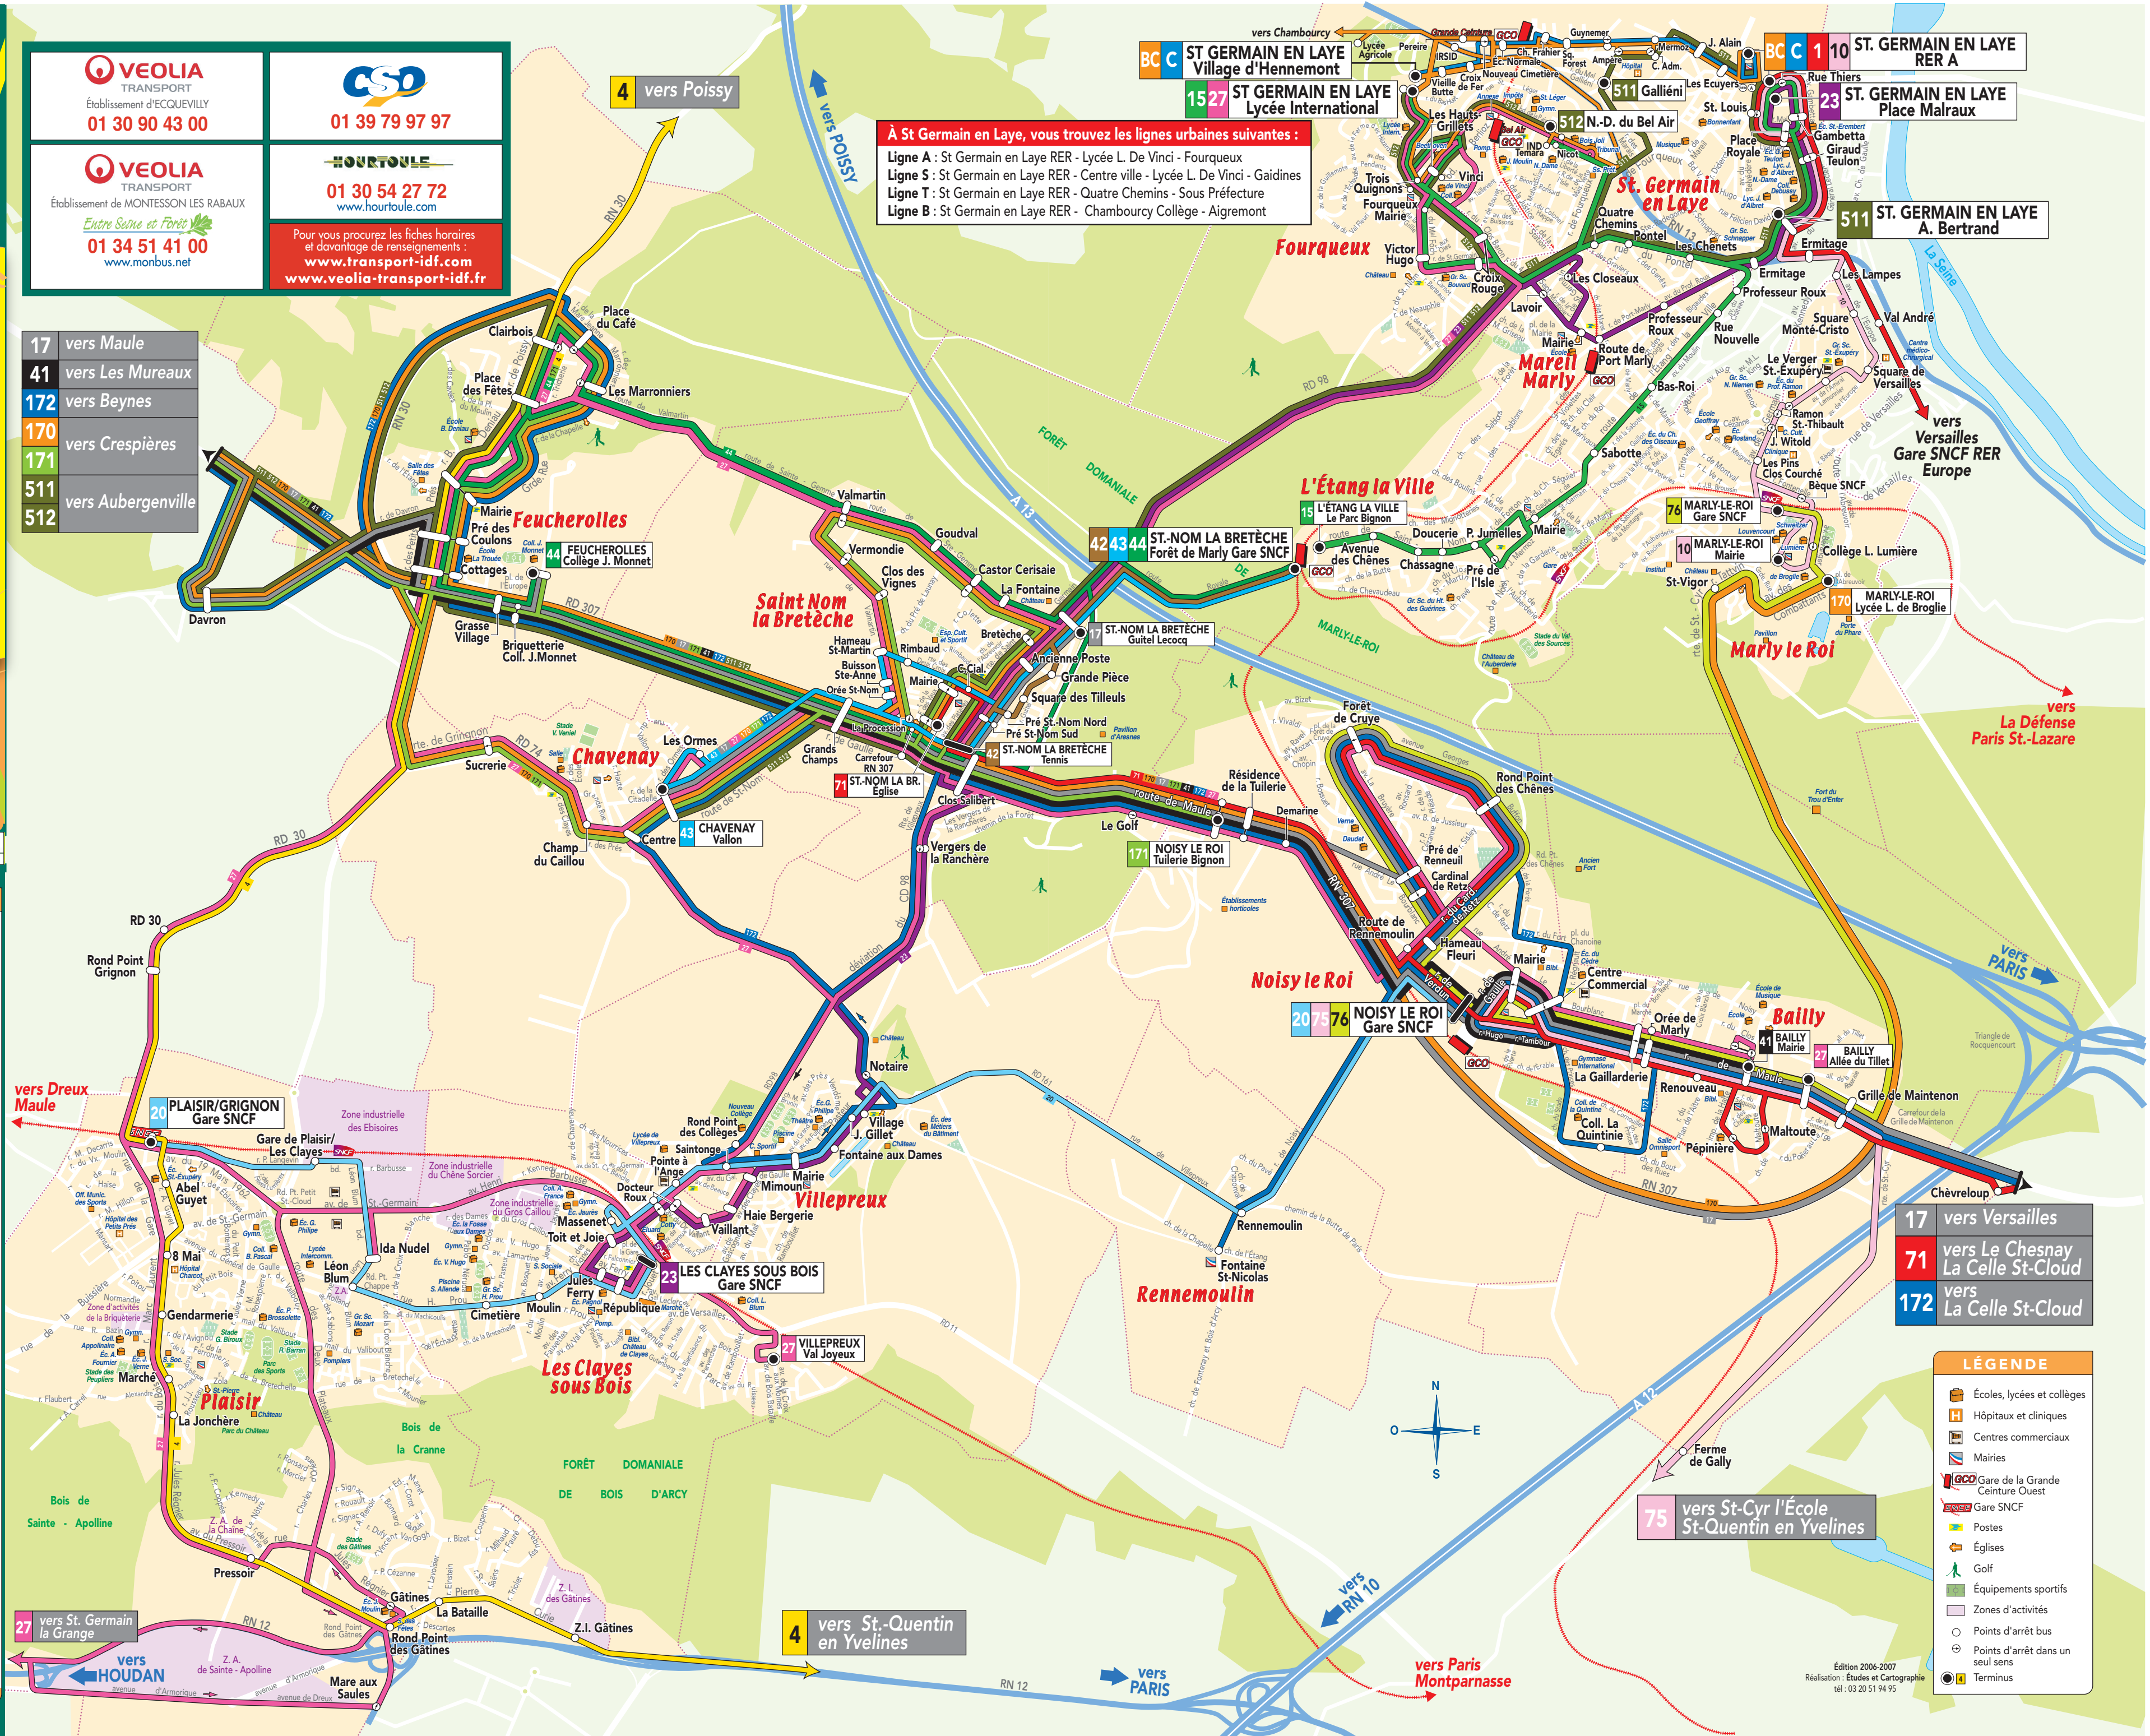

le réseau de la plaine de Versailles

Bailly - Chavenay - Feucherolles - Fourqueux - L'Étang la Ville - Les Clayes sous Bois - Mareil Marly - Marly le Roi - Noisy le Roi - Plaisir - Rennemoulin - St. Germain en Laye - Saint Nom la Bretèche - Villepreux

Pour vous procurer les fiches horaires et davantage de renseignements : www.transport-idf.com
www.veolia-transport-idf.fr

- 17 vers Maule
- 41 vers Les Mureaux
- 172 vers Beynes
- 170 vers Crespières
- 171 vers Aubergenville
- 511 vers Aubergenville
- 512 vers Aubergenville

À St Germain en Laye, vous trouvez les lignes urbaines suivantes :
 Ligne A : St Germain en Laye RER - Lycée L. De Vinci - Fourqueux
 Ligne S : St Germain en Laye RER - Centre ville - Lycée L. De Vinci - Gaidines
 Ligne T : St Germain en Laye RER - Quatre Chemins - Sous Préfecture
 Ligne B : St Germain en Laye RER - Chambourcy Collège - Aigremont